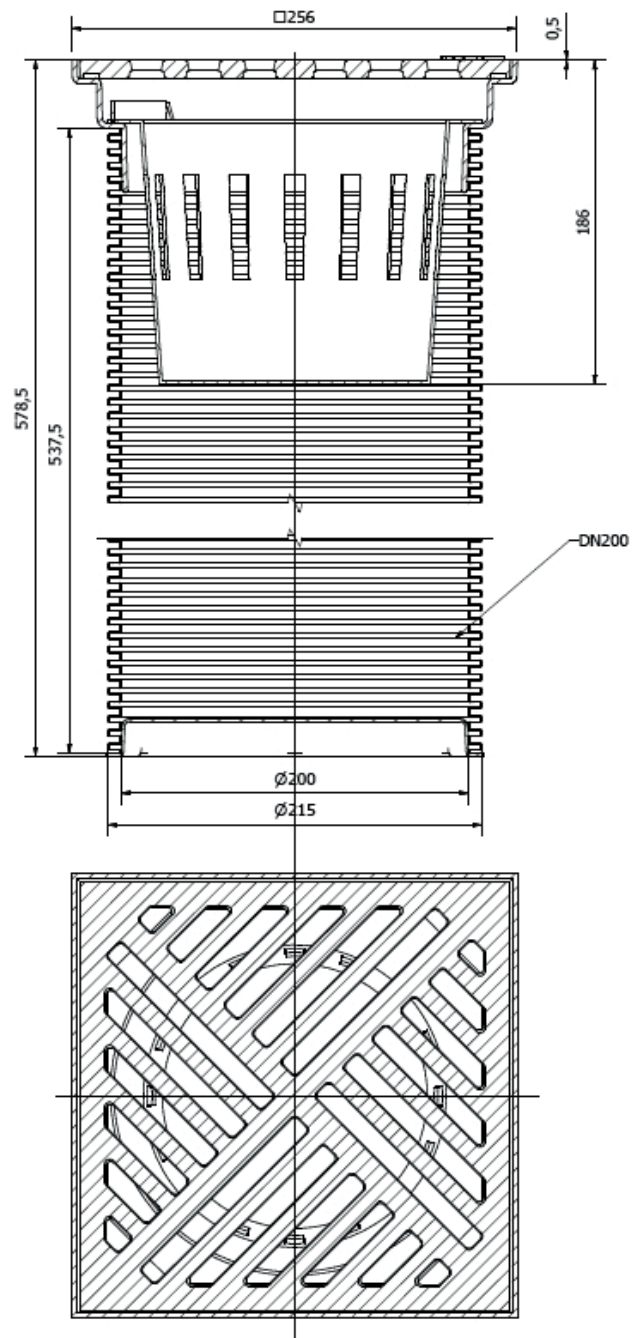

ACO House&Garden

Infiltratieput met kunststof rooster

Maten in millimeters