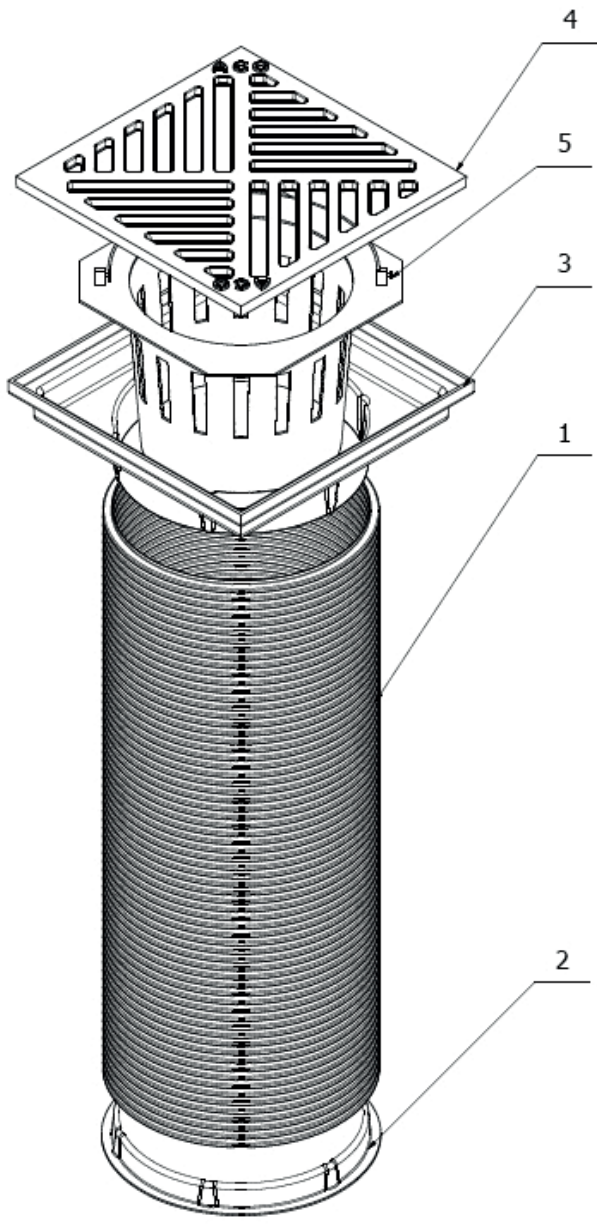

ACO House&Garden

Infiltratieput met kunststof rooster

Maten in millimeters