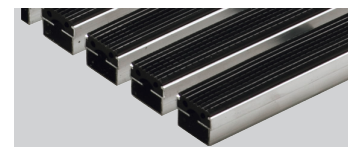

Schoonloperonderbak Light

Maasrooster 30x10

Mat met tapijstroken, antraciet

Mat met cassetteborstels, zwart

Mat met rubberstroken, zwart

Droogloop mat